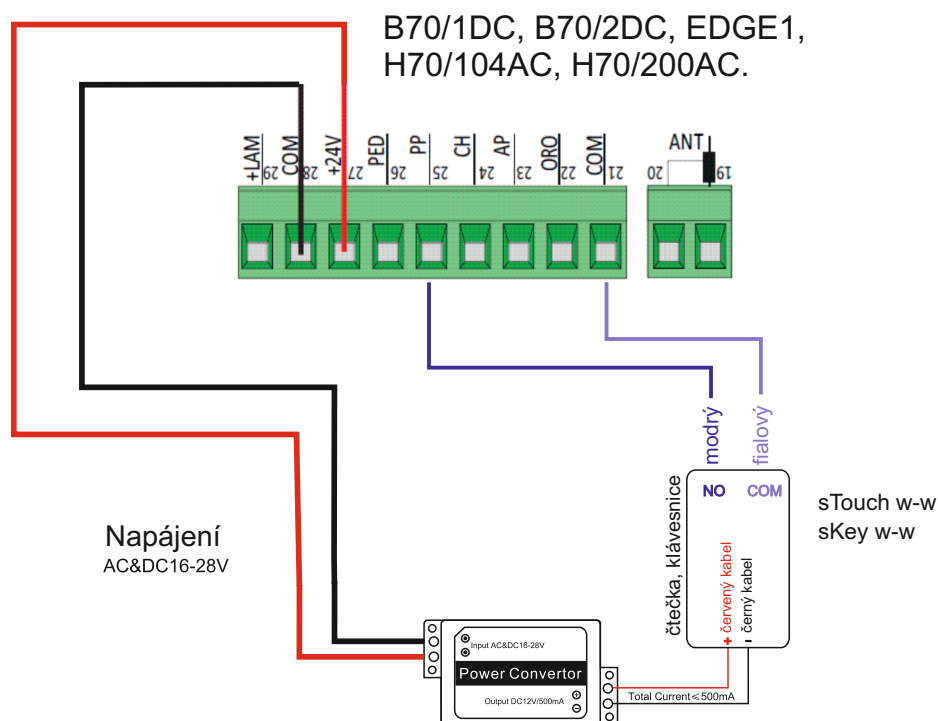

Doporučené zpojení vypnuté funkci automatického zavření

sTouch w-w

Sebury®

sKey w-w

Sebury®